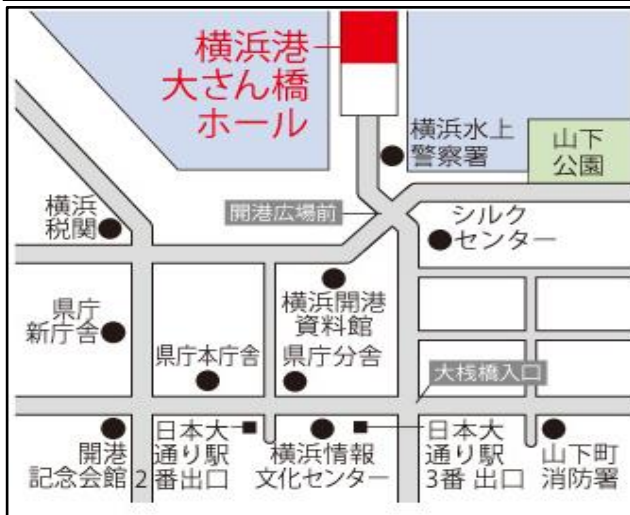

特典付き特別ご招待状

横浜
グランド
インテリアフェア
YOKOHAMA GRAND INTERIOR FAIR

家具の大特価セール

11/22・23・24

10:00~19:00 (最終受付時間18:30)

会場 **横浜港大さん橋ホール**

Rooms
TAISHODO
ルームズ大正堂

本状ご持参のお客様は

お得な会場特別割引価格より

更に **5%OFF!**

累計ご来場数
82万人突破!

開催21周年

会場特別価格

数量限定品展示!

当社指定エリア内平日¥2,200税別 土日祝日¥3,300税別が

ご購入家具 **無料!**
配送料

※神奈川県(横浜町、真鶴町、清河原町を除く)山梨県(上野原市、大月市)東京都(鎌倉を除く)※上記以外の地域の配送サービスは特別料金でご提供いたします。※お客様組立品は対象外となります。

当社指定のショッピングゾーンをご利用で

最大 **36回**まで
金利手数料 **無料!**

6年保証
ご購入時の保証も万全!

※手入れ方法等に促った正常なご使用方法で商品に不具合が発生した場合は、無料で修理を承ります。(詳しくは保証書をご確認ください)

お買上げ家具39,800円(税込)以上のお届け時に

ご不要家具 **無料!**
引取り

※ご購入品と同商品かつ同じ点数まで、※お引き取りの家具はお戻しできません。※お引き取りはご購入された家具の配達時のみ、当社指定エリア内限定

会場ご成約特典

- ◆特典1: 本状のご持参で**会場特別価格より更に5%割引**にてお買い求めいただけます。(数量限定品・展示現品処分品・アウトレット品は除く)
- ◆特典2: 当社指定エリア内の**配送料が無料**となります。(指定エリア外の配送サービスは特別料金でご提供いたします。)
- ◆特典3: 39,800円以上のご購入で**お届け先にある不要家具を無料にてお引き取り**いたします。(ご購入品と同商品かつ同じ点数までとなります)
- ◆特典4: 36回までの分割払いで、**金利・手数料無料の特別クレジット**をご用意いたします。(月々のお支払い額は3,000円からとなります)
- ◆特典5: 規定のご入金(3万円以上またはご契約金額の10%以上)で**最長1年間無料にてご購入の家具をお預かり**いたします。

横浜港客船ターミナル「大さん橋ホール」

大さん橋駐車場をご利用で、ご成約のお客様
駐車料金 2時間無料

◇ご成約のお客様に限り大さん橋駐車場は2時間無料。(当日は満車の為お待ちいただく事があります。)

- ■みなとみらい線「日本大通り駅」下車徒歩約7分(3番出口)
- ■横浜市営地下鉄・JR線「関内駅」下車徒歩約15分
- ■市営バス「日本大通り駅県庁前」バス停下車徒歩約5分

お問い合わせ先

Rooms
TAISHODO
ルームズ大正堂
since 1912

主催 株式会社 家具の大正堂

フリーダイヤル 0120-636-417 (受付時間 平日9:00~17:30 土日祝10:00~18:30 /水曜定休)

所在地 神奈川県相模原市南区上鶴間本町9-50-45 家具営業本部 営業企画部 提携先担当: 水谷文則